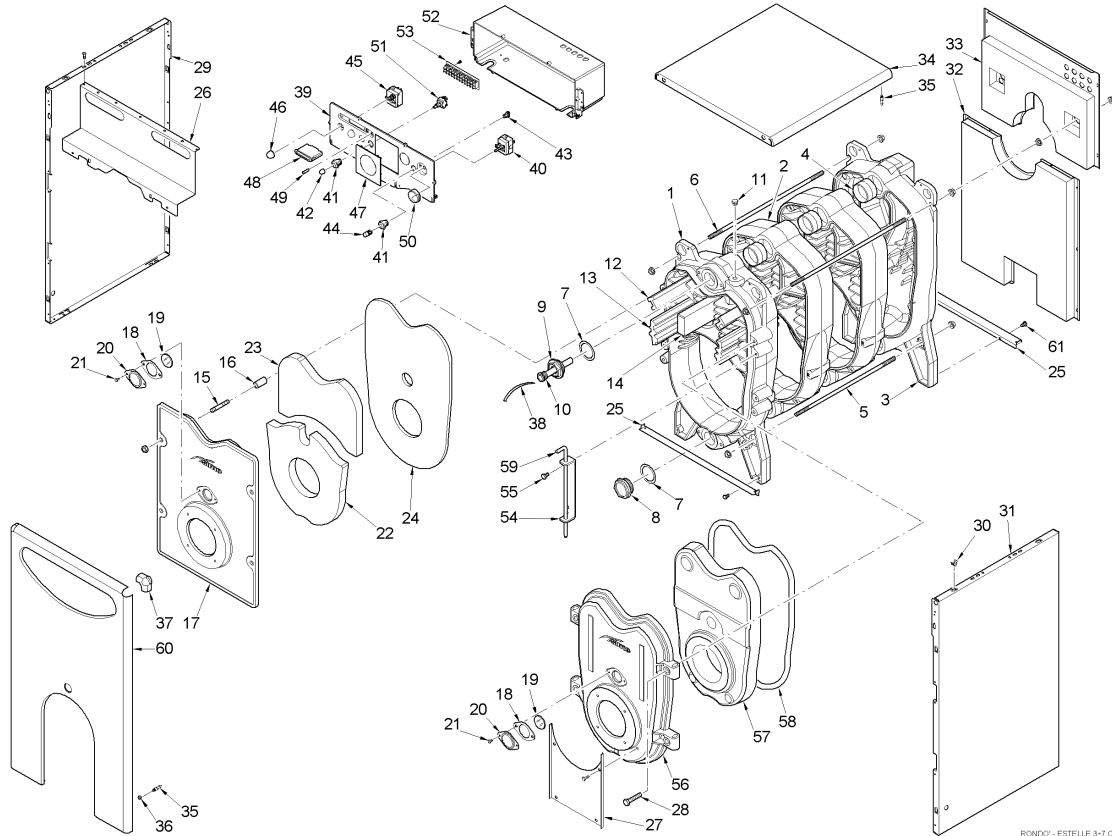

8104204 C.I. oil boiler RONDO' 7 OF

RONDO' - ESTELLE 3-7 OF

Position	Code	Description	Where used	Advised parts	Price list
001	6274401	Front section			0.0
002	6274601	Intermediate section			132.45
003	6274501	Rear section			176.18
004	6000402	Push nipple 2"			4.72
005D	6000589	Tie-rod M10x684			4.72
006D	6268434	Tie-rod M10x735			4.72
007	2030231	Gasket Ø 42x55x2			1.17
008	2041001	Plug 1-1/4"			4.72
009	2041114	Reducer 1-1/4"x1/2"			4.72
010	5000000	Bulb holder 1/2" L=120			9.47
011	2041030	Plug 1/4" Zn			2.36
015	6000605	Stud M10x65			0.61
016	6003415	Spacer			4.72
017	6283701	Combustion chamber door			50.99
018	6174802	Sight frame insulation			1.17
019	6020100	Sight glass			7.11
020	6047400	Sight frame			2.36
021	2005001	Self threading screw M4x8			0.61
022	6099691	Combust. chamber door lower ins			5.91
023	6099692	Combust. chamber door upper ins			4.72
024	6004902	Ceramic fibre insulation			18.91
025	6009536	Side panels rear fixing bracket			5.91
026	6189576	Casing sides fixing bracket			10.64
027	6275161	Front closing panel			20.11
029D	6301554	Casing left hand side panel			47.31
030	2015000	Spring clip			0.61
031D	6301654	Casing right hand side panel			46.12
032	6071292	Casing rear lower panel			34.3
033	6071282	Casing rear upper panel			27.2
034D	6301754	Casing top cover			34.3
035	2003000	Pin M5 Zn			0.81
036	2010102	Nut M5 ZnCr			0.61